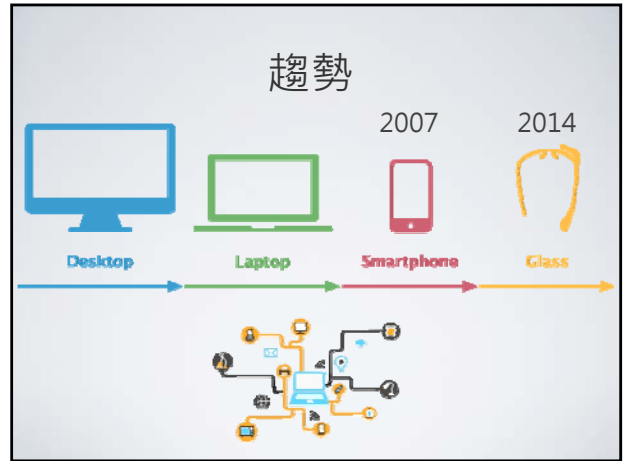

MagicWrist 一手掌握世界

第八屆龍騰微笑競賽
隊伍：台大同學請舉手
台大行動人機介面實驗室 (陳彥仰教授)

如何與智慧眼鏡互動？

會議時不適合語音輸入

隱私資訊不適合語音輸入

側邊觸控使用者體驗差

(1)手掌觸控 (2)手勢操控 (3)手寫輸入