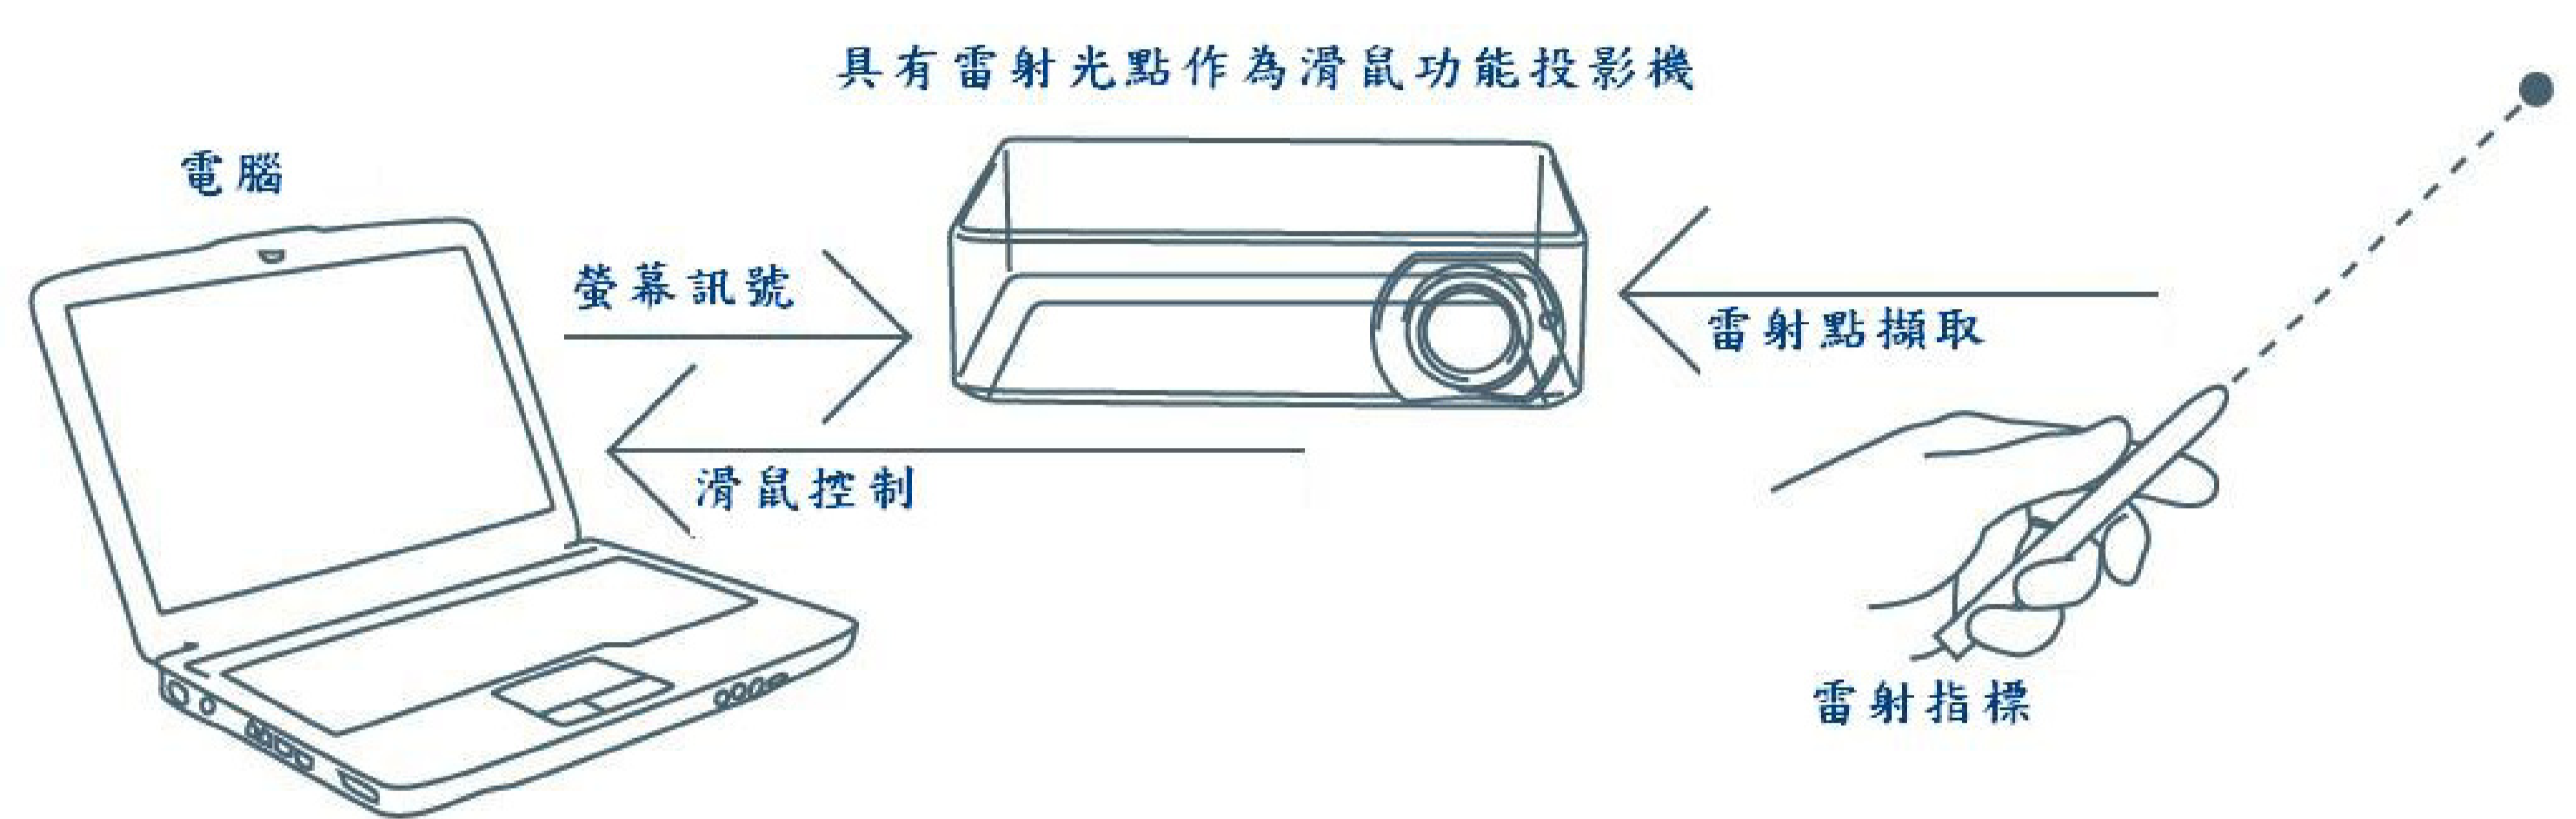

CREATED in 第四屆 龍騰微笑 競賽 TAIWAN 4th

Firefly

- 參賽單位 / 南台科技大學
- 指導教授 / 許毅然
- 參賽成員 / 蔡宗岳 · 白儀霜 · 李姿儀 · 廖元功
洪和悅 · 曾莉婷

投影機是簡報的顯示利器，而雷射筆是常用的指

引器。為使簡報更生動，許多簡報多為圖文並茂的內容，因此滑鼠成了重要的角色。假若雷射筆本身可以是指標器，也具滑鼠功能，將使操作更能得心應手。

本公司主要技術在於運用光點的移動與消失再現，作為滑鼠的操作功能。然而遠距操作時，可能因手的

些微抖動，無法精確定位，因此必須克服抖動的問題，才能帶來真正的方便性；另

外將雷射光點擷取分析單元整合至投影機內部，不僅可以有效簡化與精進校正的程序，亦可改善使用者忘記攜帶簡報器傳輸之困擾；互動式遊戲如 Wii 引領風潮，然其相對定位方式，在某些場合將受到限制，本公司將以絕對式定位方式優勢，期望未來能在多媒體市場的輸入裝置占有一席之地。