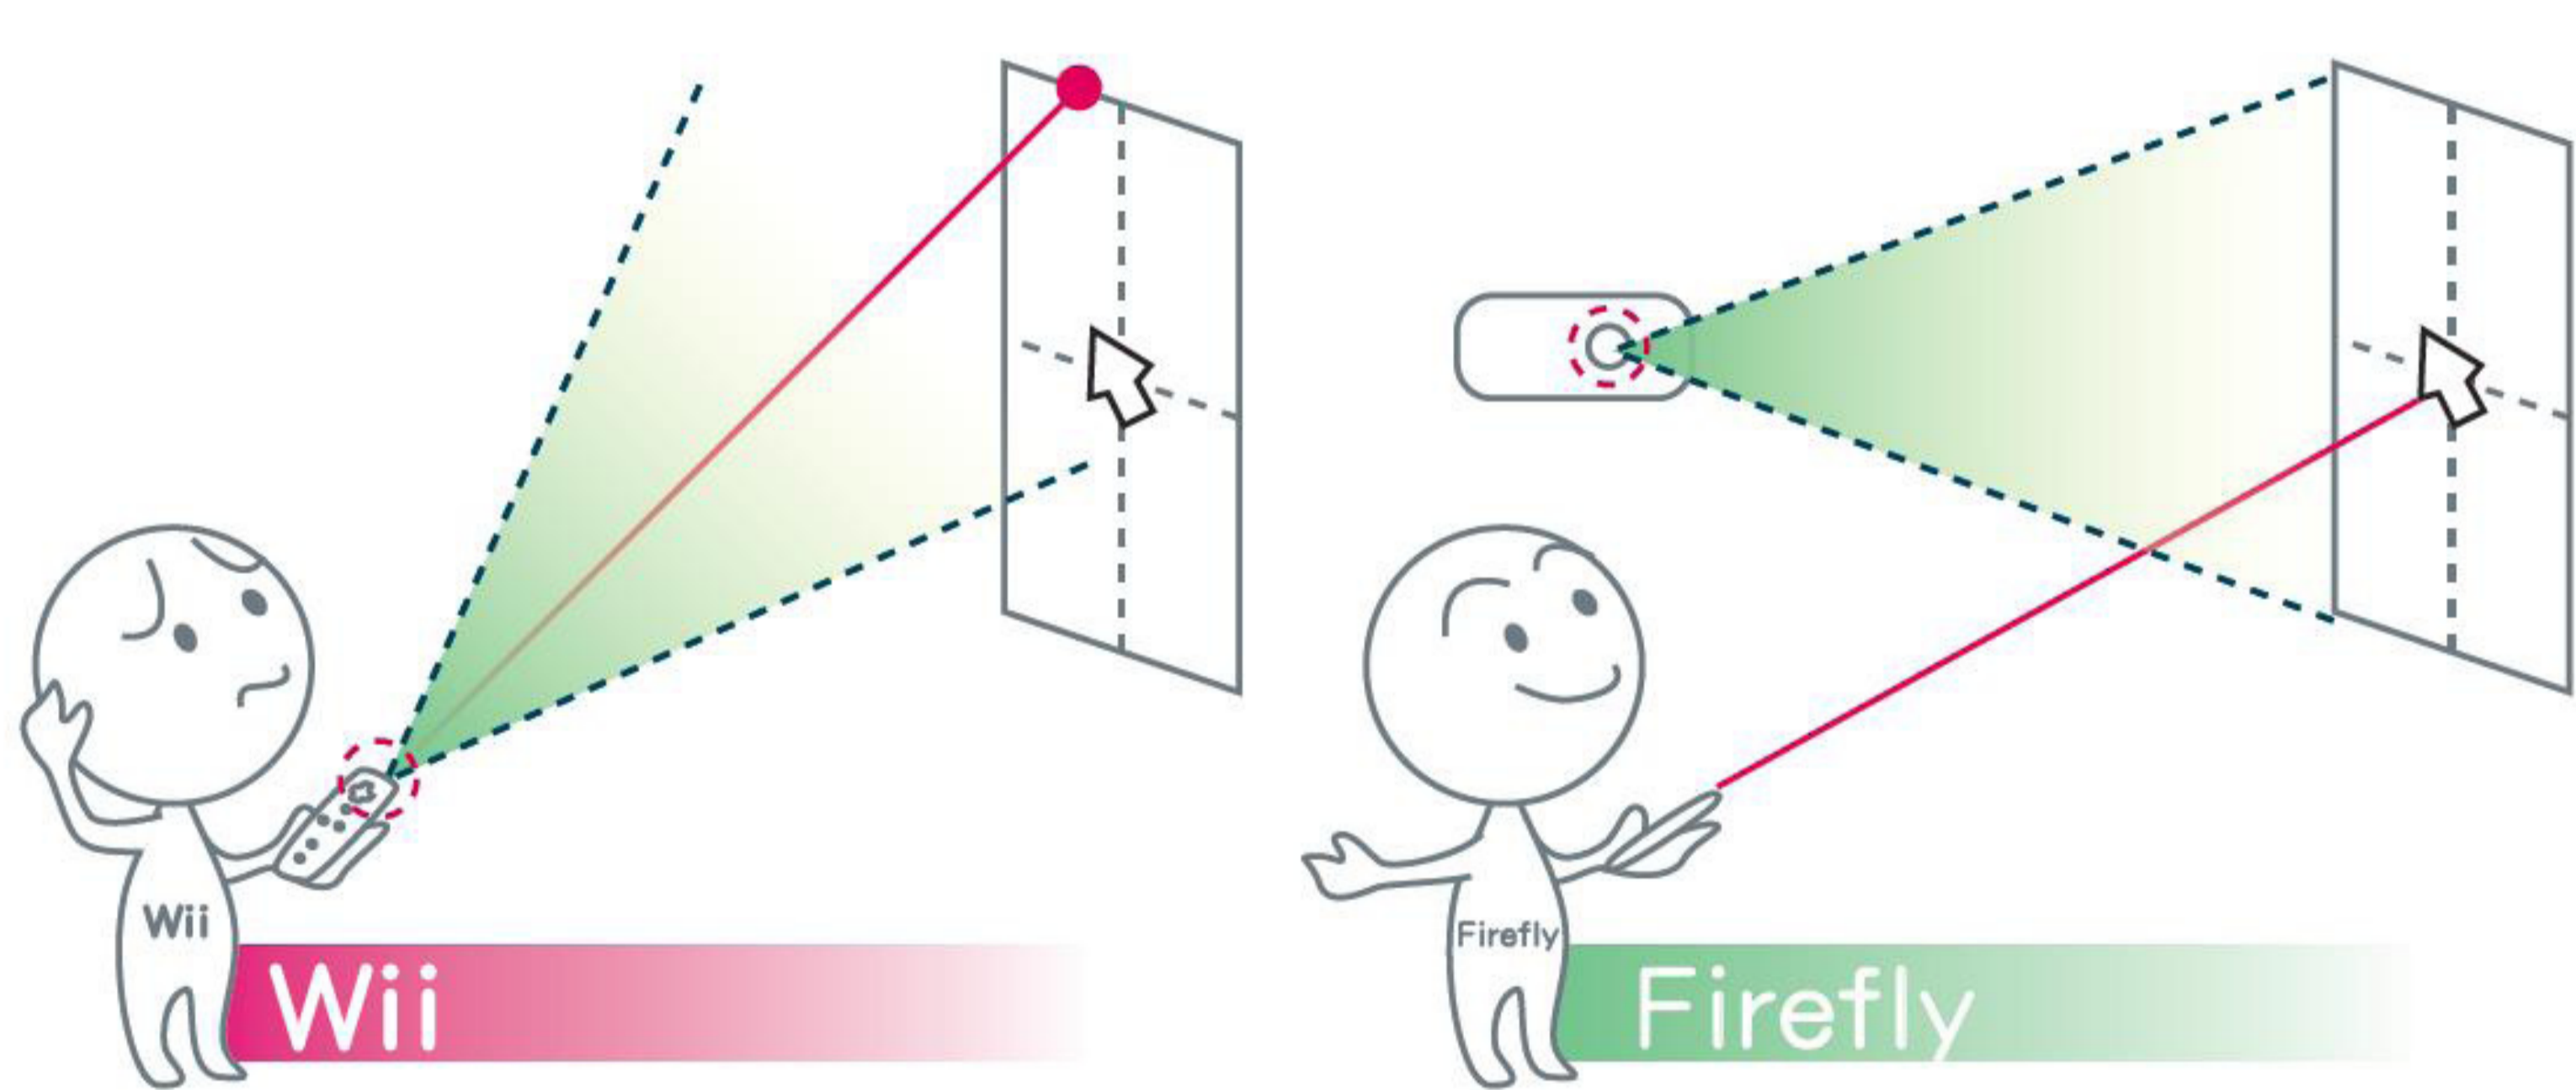

CREATED in 第四屆 龍騰微笑 競賽 TAIWAN 4th

Firefly

- 參賽單位 / 南台科技大學
- 指導教授 / 許毅然
- 參賽成員 / 蔡宗岳 · 白儀霜 · 李姿儀 · 廖元功
洪和悅 · 曾莉婷

投影機是簡報的顯示利器，而雷射筆是常用的指

引器。為使簡報更生動，許多簡報多為圖文並茂的內容，因此滑鼠成了重要的角色。假若雷射筆本身可以是指標器，也具滑鼠功能，將使操作更能得心應手。

本公司主要技術在於運用光點的移動與消失再現，作為滑鼠的操作功能。然而遠距操作時，可能因手的

些微抖動，無法精確定位，因此必須克服抖動的問題，才能帶來真正的方便性；另

外將雷射光點擷取分析單元整合至投影機內部，不僅可以有效簡化與精進校正的程序，亦可改善使用者忘記攜帶簡報器傳輸之困擾；互動式遊戲如 Wii 引領風潮，然其相對定位方式，在某些場合將受到限制，本公司將以絕對式定位方式優勢，期望未來能在多媒體市場的輸入裝置占有一席之地。