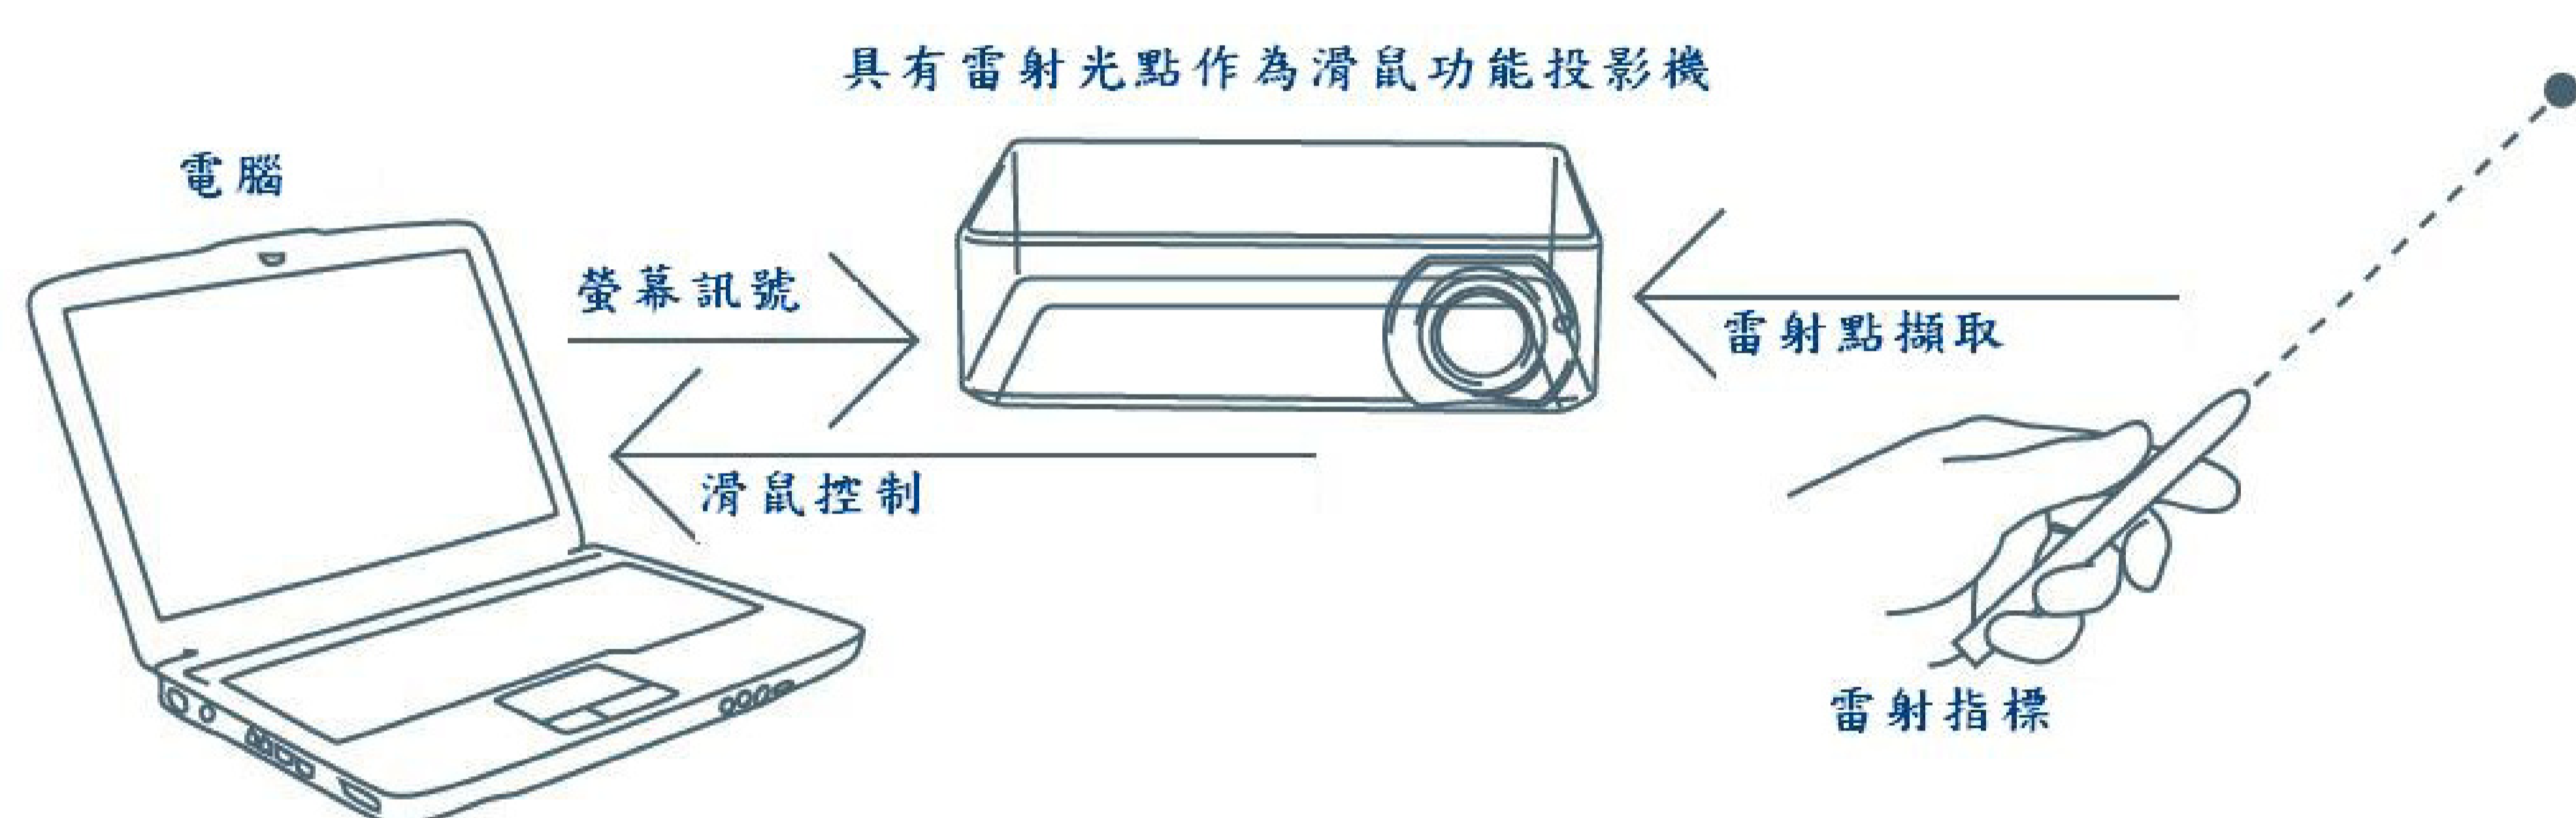

CREATED in 龍騰微笑 競賽 TAIWAN 4th

Firefly

- 參賽單位 / 南台科技大學
- 指導教授 / 許毅然
- 參賽成員 / 蔡宗岳 · 白儀霜 · 李姿儀 · 廖元功
洪和悅 · 曾莉婷

投影機是簡報的顯示利器，而雷射筆是常用的指

引器。為使簡報更生動，許多簡報多為圖文並茂的內容，因此滑鼠成了重要的角色。假若雷射筆本身可以是指標器，也具滑鼠功能，將使操作更能得心應手。

本公司主要技術在於運用光點的移動與消失再現，作為滑鼠的操作功能。然而遠距操作時，可能因手的

些微抖動，無法精確定位，因此必須克服抖動的問題，才能帶來真正的方便性；另

外將雷射光點擷取分析單元整合至投影機內部，不僅可以有效簡化與精進校正的程序，亦可改善使用者忘記攜帶簡報器傳輸之困擾；互動式遊戲如 Wii 引領風潮，然其相對定位方式，在某些場合將受到限制，本公司將以絕對式定位方式優勢，期望未來能在多媒體市場的輸入裝置占有一席之地。