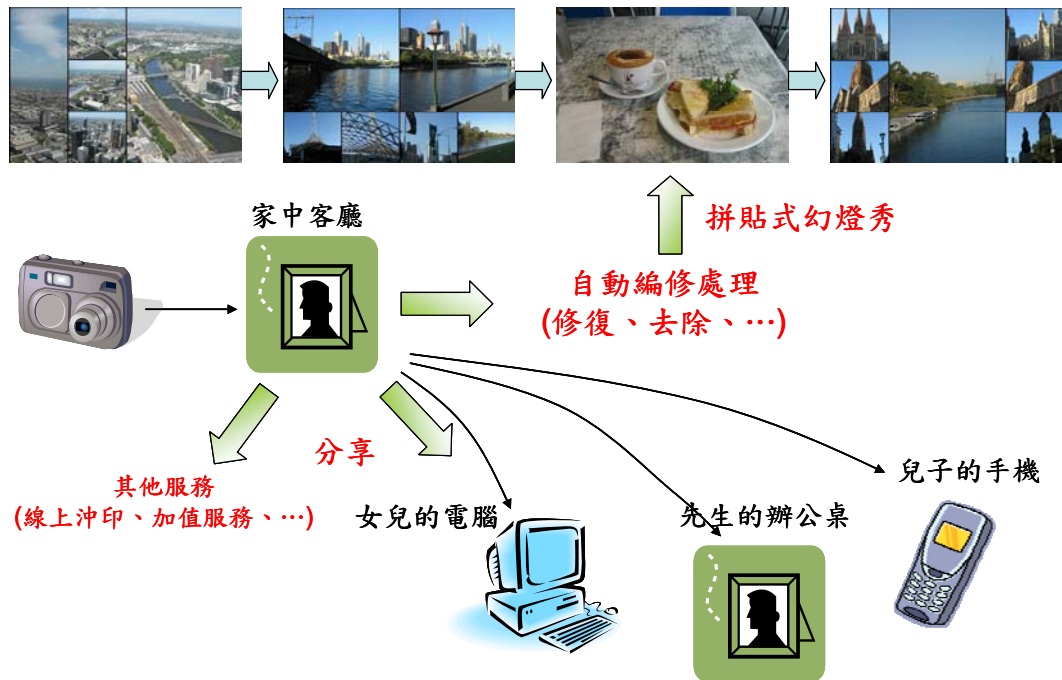

Life Linker – 智慧型數位相框

近幾年來數位相機普遍深入每一個家庭，以數位相機拍照便成為現在人們記錄生活的點點滴滴最普遍的方式。但一套完善的數位照片處理流程卻遲遲未被建構。

在此次的作品中，我們從人們最核心的需求出發，設計出了一個操作簡單但實用與酷炫兼具的智慧型數位照片軟體平台，以及其後一整套完善數位照片服務流程。

「Life Linker」以「友善」與「溝通」為最重要的設計核心。它包含了四大功能：

1. 自動影像過濾：利用先進的影像分析處理技術，系統自動濾除品質不良的照片。
2. 拼貼式音樂幻燈秀：系統將同類的照片(例如，在同一景點或類似情境)依照主題與音樂節奏進行播放。
3. 分享：簡單的分享操作可以讓在家中不擅使用電腦的媽媽也可輕易地將照片分享給遠方使用不同數位系統的兒女，連結不同的使用族群。
4. 線上服務：以數位相框做為窗口，我們進一步利用網路為使用者提供其他新奇貼心的服務，諸如周圍生活資訊的即時提供與線上沖印等。

圖 1 Life Linker 智慧型數位相框的應用情境

圖 2 拼貼式音樂幻燈秀，在同場景內的照片可由不同版面配置展現出來。

本技術團隊是以台灣大學資工系與網媒所的通訊與多媒體實驗室為班底，在多媒體應用與技術開發上擁有豐富的經驗。經營團隊以台灣大學資管系為班底，藉重他們在科技與管理的長才為本產品的設計與市場發展做出完整的規劃。

圖 3 本團隊成員